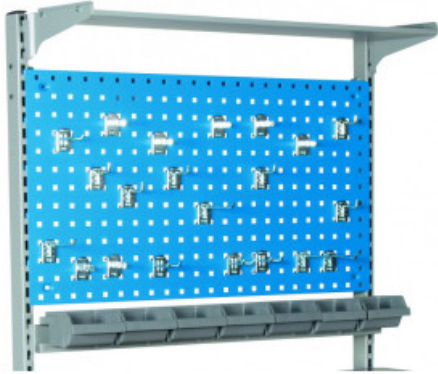

Työkalupaneli

Tuotekuvaus

Työkalunupaneli työkaluvaunuun 5774030
2 rei'itettyä pylvästä, 1 rei'itetty paneli, 1 hylly, 1
hyllykisko ja 7 laatikkoa, 20 kpl erilaisia koukkuja.

Hinta

250,00 €

- Pituus 50mm
- Leveys 925mm
- Korkeus 825mm
- Sisämitat 210mm x 870mm
- Paino 20kg
- Materiaali teräs

Tuotekuvat

Tuotekoodi: 5774040