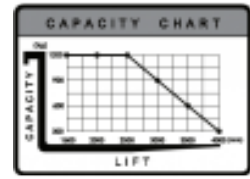

Tuotekoodi: 80ESP1216-MM