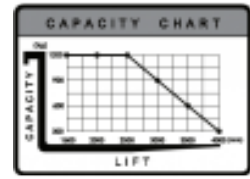

## Tuotekuvaus

ESP-vetävä pinoamisvaunu on kustannustehokas täyssähköinen pinoamisvaunu jokapäiväiseen käyttöön. Se on kompakti, joustava ja kevyt täyssähköinen pinoamisvaunu. Yksimastoinen. PIN-koodilukko. Huoltovapaa akku. Sisäänrakennettu laturi. Nostokorkeus 1600mm. Kantavuus 1200kg.

## Hinta

3 635,00 €

- Kapasiteetti 1200kg
- Nostokorkeus 1600mm
- Ulkoiset mitat 1755x795x1990mm
- Maavara 34mm
- Haarukan mitat (PxKxL) 1150x160x60mm
- Haarukoiden ulkoleveys 570mm
- Paino sis. akut 395kg
- Pyörien tyyppi PU
- Ohjauspyörä 210x70mm
- Haarukkapyörä 80x70mm
- Tukipyörä 150x58mm
- Kuorman painopiste 600mm
- Käytäväleveys 1000x1200mm lavalla 2245mm
- Käytäväleveys 800x1200mm lavalla 2185mm
- Kääntösäde 1405mm
- Ajonopeus kuormalla/ilman kuormaa (km/h) 4,0-4,2
- Akku (KPLxV/kokonais Ah) 2x12/100
- Akun tyyppi huoltovapaa
- Jarrut sähkömagneettinen
- Ajomoottori (kW) DC 0,75
- Nostomoottori (kW) 2,2
- Ohjausjärjestelmä CURTIS