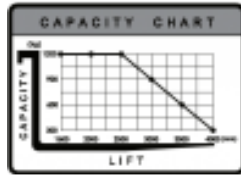

Tuotekuvat

Tuotekoodi: 80ESPL1227