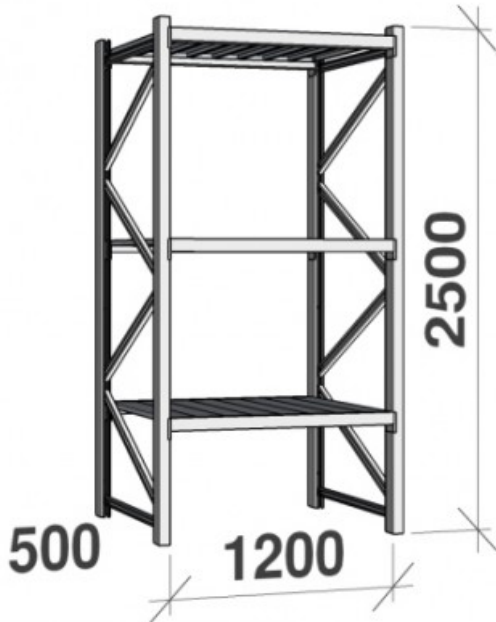

Varastohylly maxi 2,5m

Tuotekuvaus

Varastohylly soveltuu sekä yksityiseen, että ammattikäyttöön. Varastohylly on maalattu vaaleanharmaaksi. Varastohylly soveltuu niin varastoon, myymälään, autotalliin kuin toimistoonkin. Varastohylly on saatavana sinkityillä hyllytasoilla. Hyllykokonaisuus muodostuu pylväselementeistä, orsista ja hyllytasoista. Täyttö molemmilta puolilta. **PYYDÄ TARJOUS!**

Hinta

0,00 €

- Settiin kuuluu 2 pylväselementtiä ja 3 kuormatasoa peltihyllyillä.
- Kuormataso sisältää 2 vaakapalkkia, 4 varmistinta ja 6 peltitasoa (jokaisen leveys 200 mm)
- Pylväselementti sisältää 2 pylvästä, 2 aluslevyä, vinotuet ja vaakatuot sekä tarvittavat kiinnikkeet.
- Jokaisen kuormatason kantavuus tasaisella kuormituksella 600 kg.
- Hyllytasojen säätöväli 50 mm.
- Perusosan korkeus 2500 mm, syvyys 500 mm.
- Perusosan tarkka ulkoleveysmitta (aluslevyineen) on 1350 mm.
- Vaakapalkit ja pylväselementit ovat polttomaalattuja vaaleanharmaaksi, hyllytasot ovat sinkittyjä.
- Perusosa on itsenäinen vapaastiseisova hyllykokonaisuus. Perusosia voi jatkaa jatko-osilla, joilla on sama syvyysmitta. Jatko-osat toimitetaan ilman toista pylväselementtiä. Jatko-osan vaakapalkit kiinnitetään edellisen osan kylkeen.
- Hyllysetti toimitetaan osina.

Saatavana myös leveyksillä 1400mm, 1800mm, 2400mm

PYYDÄ TARJOUS!

Tuotekuvat

Tuotekoodi: -