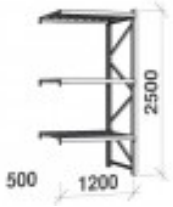

Varastohylly maxi 2,5m

Tuotekuvaus

Varastohylly soveltuu sekä yksityiseen, että ammattikäyttöön. Varastohylly on maalattu vaaleanharmaaksi. Varastohylly soveltuu niin varastoon, myymälään, autotalliin kuin toimistoonkin. Varastohylly on saatavana sinkityillä hyllytasoilla. Hyllykokonaisuus muodostuu pylväselementeistä, orsista ja hyllytasoista. Täyttö molemmilta puolilta. **PYYDÄ TARJOUS!**

Hinta

0,00 €

- Settiin kuuluu 2 pylväselementtiä ja 3 kuormatasoa peltihyllyillä.
- Kuormataso sisältää 2 vaakapalkkia, 4 varmistinta ja 6 peltitasoa (jokaisen leveys 200 mm)
- Pylväselementti sisältää 2 pylvästä, 2 aluslevyä, vinotuet ja vaakatuot sekä tarvittavat kiinnikkeet.
- Jokaisen kuormatason kantavuus tasaisella kuormituksella 600 kg.
- Hyllytasojen säätöväli 50 mm.
- Perusosan korkeus 2500 mm, syvyys 500 mm.
- Perusosan tarkka ulkoleveysmitta (aluslevyineen) on 1350 mm.
- Vaakapalkit ja pylväselementit ovat polttomaalattuja vaaleanharmaaksi, hyllytasot ovat sinkittyjä.
- Perusosa on itsenäinen vapaastiseisova hyllykokonaisuus. Perusosia voi jatkaa jatko-osilla, joilla on sama syvyysmitta. Jatko-osat toimitetaan ilman toista pylväselementtiä. Jatko-osan vaakapalkit kiinnitetään edellisen osan kylkeen.
- Hyllysetti toimitetaan osina.

Saatavana myös leveyksillä 1400mm, 1800mm, 2400mm

PYYDÄ TARJOUS!

Tuotekuvat

Tuotekoodi: -