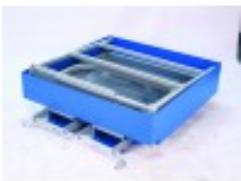

Tuotekuvat