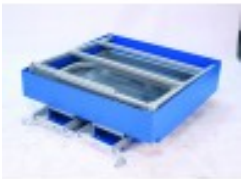

Tuotekuvat