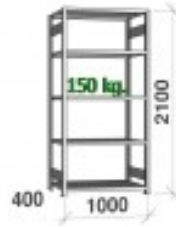

Tuotekuvat

Tuotekoodi: -