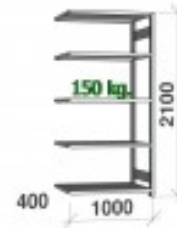

Tuotekuvat

Tuotekoodi: -