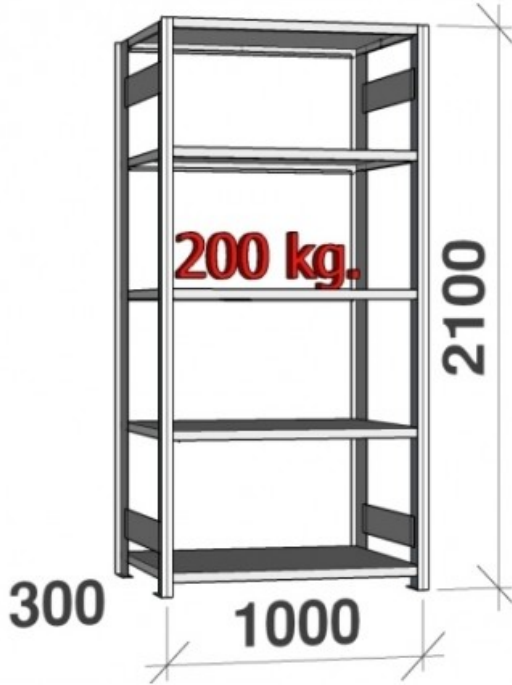

PIENTAVARAHYLLYT PROFF SINKITTY

Tuotekuvaus

Pientavarahylly on teräksinen nopeasti koottava varastohylly, johon on helppo varastoida mitä moninaisempaa tavaraa. Varastohyllyn hyllytasojen korkeusväliä voi säätää 50 mm välein ja niitä voi siirrellä helposti uudelleen työkaluja käyttämättä. Yhden hyllylevyn kantokyky on max 200 kg. Varastohyllyt ovat sinkittyä tai maalattua teräslevyä. Pientavarahyllyjämme käytetään esimerkiksi elintarviketeollisuudessa, tukkuliikkeissä, arkistoissa, tuotantoteollisuudessa, myymälöissä, omakotitaloissa, kellarikomeroissa ym.. **PYYDÄ TARJOUS!**

Hinta

0,00 €

- Settiin kuuluu 2 avotikasta, 5 hyllytasoa, 1 tukiristikko ja hyllynkannakkeet.
- Hyllytasot, avotikkaat ja kaikki muut osat on valmistettu sinkitystä teräslevystä.
- Avotikas sisältää kaksi pylvästä, sinkityt aluslevyt ja tukilevyt sekä tarvittavat kiinnikkeet.
- Jokaisen hyllytason kantavuus tasaisella kuormituksella 200 kg.
- Hyllytasojen säätöväli 50 mm.
- Perusosan korkeus 2100 mm, syvyys 300 mm.
- Perusosan tarkka ulkoleveysmitta on 1045 mm.
- Perusosa on itsenäinen vapaastiseisova hyllykokonaisuus. Perusosia voi jatkaa jatko-osilla, joilla on sama syvyysmitta. Jatko-osat toimitetaan ilman toista avotikasta. Jatko-osan hyllytasot kiinnitetään edellisen osan kylkeen.
- Hyllysetti toimitetaan osina.