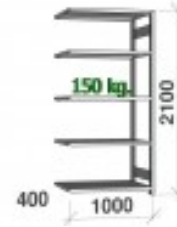

Tuotekuvat

Tuotekoodi: -