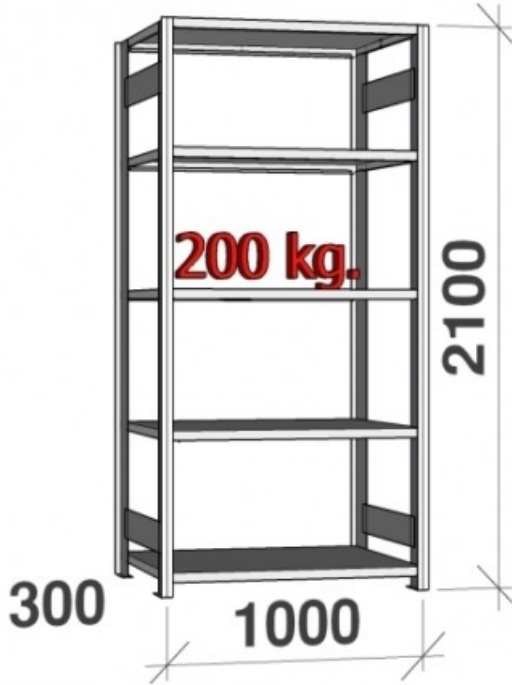

## Tuotekuvaus

Pientavarahylly on teräksinen nopeasti koottava varastohylly, johon on helppo varastoida mitä moninaisempaa tavaraa. Varastohyllyn hyllytasojen korkeusväliä voi säätää 50 mm välein ja niitä voi siirrellä helposti uudelleen työkaluja käyttämättä. Yhden hyllylevyn kantokyky on max 200 kg. Varastohyllyt ovat sinkittyä tai maalattua teräslevyä. Pientavarahyllyjämme käytetään esimerkiksi elintarviketeollisuudessa, tukkuliikkeissä, arkistoissa, tuotantoteollisuudessa, myymälöissä, omakotitaloissa, kellarikomeroissa ym.. **PYYDÄ TARJOUS!**

## Hinta

0,00 €

- Settiin kuuluu 2 avotikasta, 5 hyllytasoa, 1 tukiristikko ja hyllynkannakkeet.
- Hyllytasot, avotikkaat ja kaikki muut osat on valmistettu sinkitystä teräslevystä.
- Avotikas sisältää kaksi pylvästä, sinkityt aluslevyt ja tukilevyt sekä tarvittavat kiinnikkeet.
- Jokaisen hyllytason kantavuus tasaisella kuormituksella 200 kg.
- Hyllytasojen säätöväli 50 mm.
- Perusosan korkeus 2100 mm, syvyys 300 mm.
- Perusosan tarkka ulkoleveysmitta on 1045 mm.
- Perusosa on itsenäinen vapaastiseisova hyllykokonaisuus. Perusosia voi jatkaa jatko-osilla, joilla on sama syvyysmitta. Jatko-osat toimitetaan ilman toista avotikasta. Jatko-osan hyllytasot kiinnitetään edellisen osan kylkeen.
- Hyllysetti toimitetaan osina.