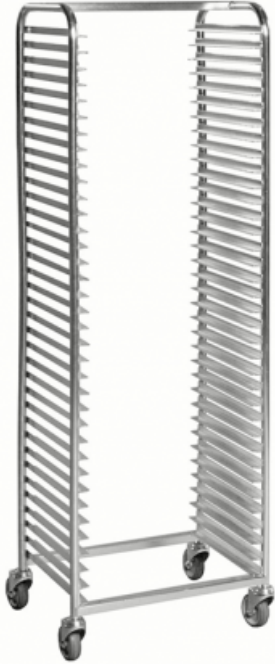

TARJOTINVAUNU 161

Tuotekuvaus

Tarjotinvaunu 36 tarjottimelle, joiden mitat 540x440mm
Sähkösinkitystä 25mm teräsputkesta 540x440mm
tarjottimille 36 tarjottimelle 4 kääntyvää pyörää 100mm
Kantavuus 150kg. Toimitetaan kasaamattomana. Osta verkkokaupastamme

Hinta

0,00 €

Tuotenumero:5400137

- Pituus - 600 mm
- Leveys - 440 mm
- Korkeus - 1880 mm
- Rahtitilavuus - 0,1 m³
- Paino - 29,5 kg
- Hyllyjen lukumäärä - 36
- Hyllyjen kantavuus - 4 kg
- Hyllyjen välinen etäisyys - 45 mm
- Pyörien tyyppi - 4 kääntyvää
- Pyörien halkaisija (mm) - 100

Tuotekuvat

Tuotekoodi: 5400137