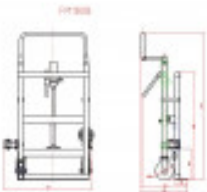

Tuotekuvat