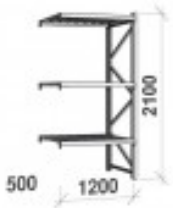

Saatavana myös leveyksillä 1400mm, 1800mm, 2400mm

PYYDÄ TARJOUS!

Hinta

0,00 €

- Settiin kuuluu 2 pylväselementtiä ja 3 kuormatasoa peltihyllyillä.
- Kuormataso sisältää 2 vaakapalkkia, 4 varmistinta ja 6 peltitasoa (jokaisen leveys 200 mm)
- Pylväselementti sisältää 2 pylvästä, 2 aluslevyä, vinotuet ja vaakatuot sekä tarvittavat kiinnikkeet.
- Jokaisen kuormatason kantavuus tasaisella kuormituksella 600 kg.
- Hyllytasojen säätöväli 50 mm.
- Perusosan korkeus 2100 mm, syvyys 500 mm.
- Perusosan tarkka ulkoleveysmitta (aluslevyineen) on 1350 mm.
- Vaakapalkit ja pylväselementit ovat polttomaalattuja vaaleanharmaaksi, hyllytasot ovat sinkittyjä.
- Perusosa on itsenäinen vapaastiseisova hyllykokonaisuus. Perusosia voi jatkaa jatko-

osilla, joilla on sama syvyysmitta. Jatko-osat toimitetaan ilman toista pylväselementtiä. Jatko-osan vaakapalkit kiinnitetään edellisen osan kylkeen.

- Hyllysetti toimitetaan osina.

PYYDÄ TARJOUS!

Tuotekuvat