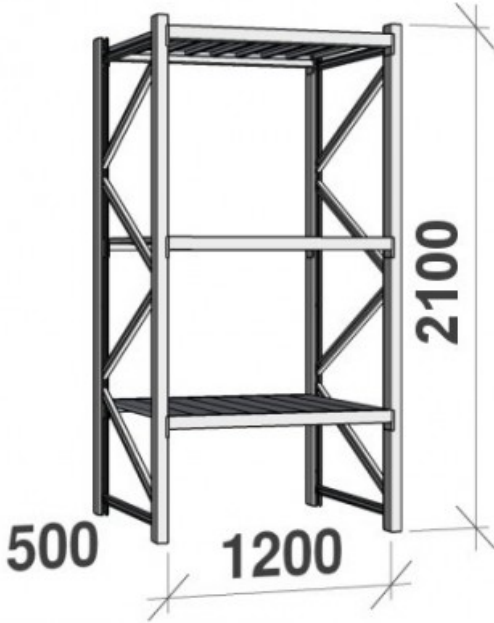

Varastohylly maxi 2,1m

Tuotekuvaus

Hyvin tukeva hyllyratkaisu raskaiden tavaroiden varastointiin. Varastohylly soveltuu sekä yksityiseen, että ammattikäyttöön. Varastohylly on maalattu vaaleanharmaaksi. Varastohylly soveltuu niin varastoon, myymälään, autotalliin kuin toimistoonkin. Varastohylly on saatavana sinkityillä hyllytasoilla. Olemme myyneet sekä asentaneet kevytorsihyllyjä yrityksille, jotka myyvät mm pakkausmateriaaleja, auton varaosia, auton renkaita, toimistotarvikkeita, alkoholia, vaatteita sekä lahjatavaraa. Hyllykokonaisuus muodostuu pylväselementeistä, orsista ja hyllytasoista. Täyttö molemmilta puolilta.

Saatavana myös leveyksillä 1400mm, 1800mm, 2400mm

PYYDÄ TARJOUS!

Hinta

0,00 €

- Settiin kuuluu 2 pylväselementtiä ja 3 kuormatasoa peltihyllyillä.
- Kuormataso sisältää 2 vaakapalkkia, 4 varmistinta ja 6 peltitasoa (jokaisen leveys 200 mm)
- Pylväselementti sisältää 2 pylvästä, 2 aluslevyä, vinotuet ja vaakatuot sekä tarvittavat kiinnikkeet.
- Jokaisen kuormatason kantavuus tasaisella kuormituksella 600 kg.
- Hyllytasojen säätöväli 50 mm.
- Perusosan korkeus 2100 mm, syvyys 500 mm.
- Perusosan tarkka ulkoleveysmitta (aluslevyineen) on 1350 mm.
- Vaakapalkit ja pylväselementit ovat polttomaalattuja vaaleanharmaaksi, hyllytasot ovat sinkittyjä.
- Perusosa on itsenäinen vapaastiseisova hyllykokonaisuus. Perusosia voi jatkaa jatko-

osilla, joilla on sama syvyysmitta. Jatko-osat toimitetaan ilman toista pylväselementtiä. Jatko-osan vaakapalkit kiinnitetään edellisen osan kylkeen.

- Hyllysetti toimitetaan osina.

PYYDÄ TARJOUS!

Tuotekuvat