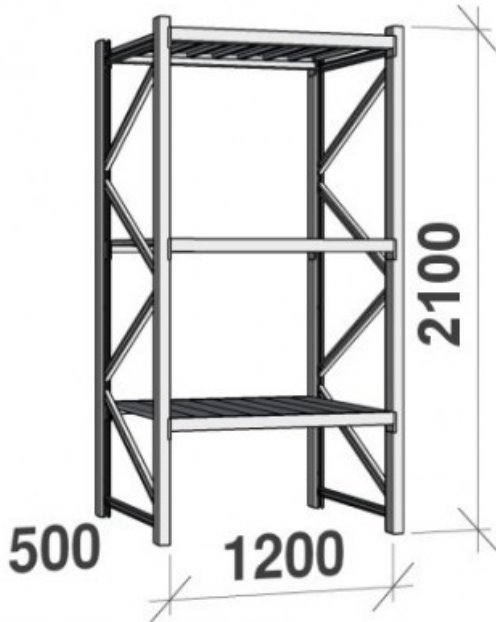

Varastohylly maxi 2,1m

Tuotekuvaus

Hyvin tukeva hyllyratkaisu raskaiden tavaroiden varastointiin. Varastohylly soveltuu sekä yksityiseen, että ammattikäyttöön. Varastohylly on maalattu vaaleanharmaaksi. Varastohylly soveltuu niin varastoon, myymälään, autotalliin kuin toimistoonkin. Varastohylly on saatavana sinkityillä hyllytasoilla. Olemme myyneet sekä asentaneet kevytorsihyllyjä yrityksille, jotka myyvät mm pakkausmateriaaleja, auton varaosia, auton renkaita, toimistotarvikkeita, alkoholia, vaatteita sekä lahjatavaraa. Hyllykokonaisuus muodostuu pylväselementeistä, orsista ja hyllytasoista. Täyttö molemmilta puolilta.

Saatavana myös leveyksillä 1400mm, 1800mm, 2400mm

PYYDÄ TARJOUS!

Hinta

0,00 €

- Settiin kuuluu 2 pylväselementtiä ja 3 kuormatasoa peltihyllyillä.
- Kuormataso sisältää 2 vaakapalkkia, 4 varmistinta ja 6 peltitasoa (jokaisen leveys 200 mm)
- Pylväselementti sisältää 2 pylvästä, 2 aluslevyä, vinotuet ja vaakatuot sekä tarvittavat kiinnikkeet.
- Jokaisen kuormatason kantavuus tasaisella kuormituksella 600 kg.
- Hyllytasojen säätöväli 50 mm.
- Perusosan korkeus 2100 mm, syvyys 500 mm.
- Perusosan tarkka ulkoleveysmitta (aluslevyineen) on 1350 mm.
- Vaakapalkit ja pylväselementit ovat polttomaalattuja vaaleanharmaaksi, hyllytasot ovat sinkittyjä.
- Perusosa on itsenäinen vapaastiseisova hyllykokonaisuus. Perusosia voi jatkaa jatko-

osilla, joilla on sama syvyysmitta. Jatko-osat toimitetaan ilman toista pylväselementtiä. Jatko-osan vaakapalkit kiinnitetään edellisen osan kylkeen.

- Hyllysetti toimitetaan osina.

PYYDÄ TARJOUS!

Tuotekuvat