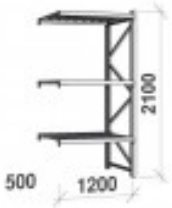

Saatavana myös leveyksillä 1400mm, 1800mm, 2400mm

PYYDÄ TARJOUS!

Hinta

0,00 €

- Settiin kuuluu 2 pylväselementtiä ja 3 kuormatasoa peltihyllyillä.
- Kuormataso sisältää 2 vaakapalkkia, 4 varmistinta ja 6 peltitasoa (jokaisen leveys 200 mm)
- Pylväselementti sisältää 2 pylvästä, 2 aluslevyä, vinotuet ja vaakatuot sekä tarvittavat kiinnikkeet.
- Jokaisen kuormatason kantavuus tasaisella kuormituksella 600 kg.
- Hyllytasojen säätöväli 50 mm.
- Perusosan korkeus 2100 mm, syvyys 500 mm.
- Perusosan tarkka ulkoleveysmitta (aluslevyineen) on 1350 mm.
- Vaakapalkit ja pylväselementit ovat polttomaalattuja vaaleanharmaaksi, hyllytasot ovat sinkittyjä.
- Perusosa on itsenäinen vapaastiseisova hyllykokonaisuus. Perusosia voi jatkaa jatko-

osilla, joilla on sama syvyysmitta. Jatko-osat toimitetaan ilman toista pylväselementtiä. Jatko-osan vaakapalkit kiinnitetään edellisen osan kylkeen.

- Hyllysetti toimitetaan osina.

PYYDÄ TARJOUS!

Tuotekuvat